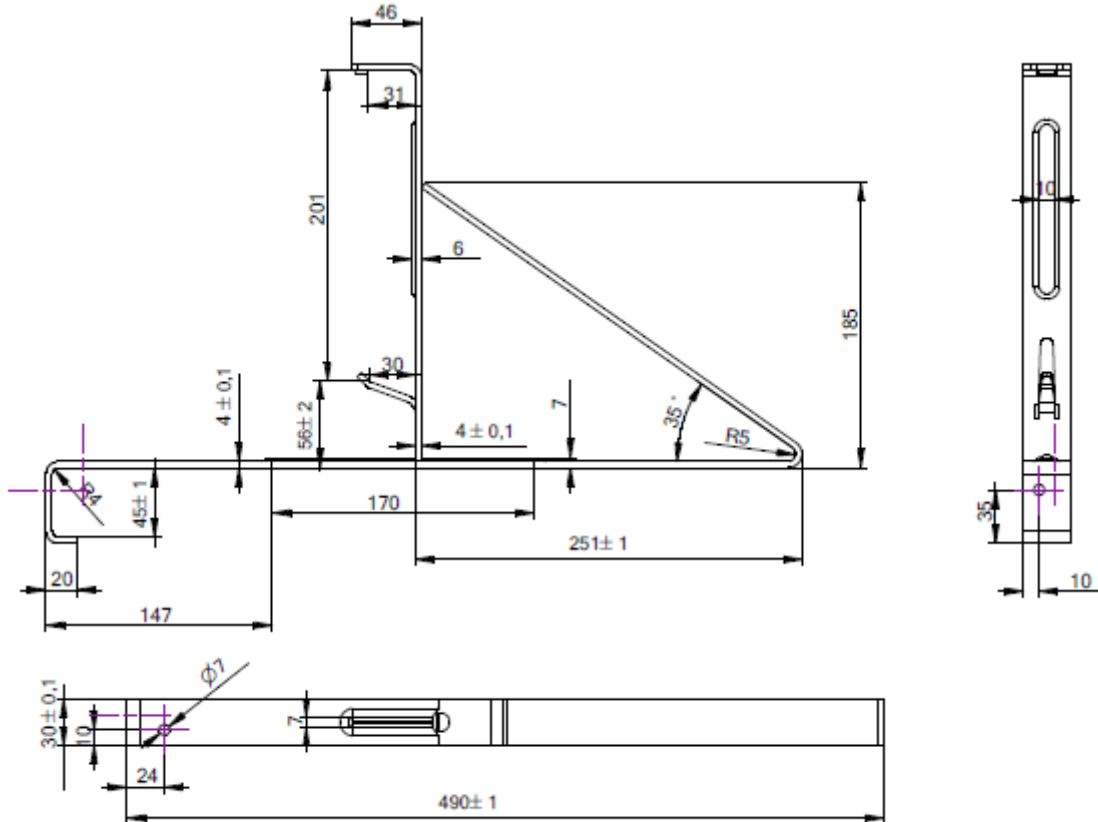

MAGE® SNOW SYSTEM UNI, UNI-HD, UNI-HD+

TECHNISCHE DATEN

MAGE® SNOW GITTER

MAGE® SNOW GITTER HD

MAGE® SNOW SYSTEM UNI, UNI-HD, UNI-HD⁺

MAGE® SNOW GITTERSTÜTZE UNI

MAGE® SNOW GITTERSTÜTZE UNI-HD

MAGE[®] SNOW SYSTEM UNI, UNI-HD, UNI-HD⁺