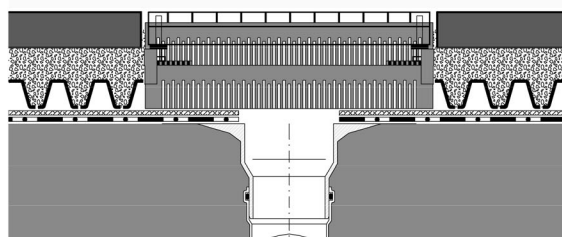

Verlegebeispiel

Terrassenrost PRO Style 400x400
Auffangwanne mit Trittblech, MAGNELIS®

Vorschlag für Ausschreibung

Innovativer und ökologisch nachhaltiger Entwässerungsrost PRO Style, exklusiv by Kantfuchs24 mit Magnelis® Beschichtung aus feuerverzinktem Stahl, trittstabil, mit geschlitztem Kiesfangrahmen, (Farbe), 400 x 400mm.

Technische Änderungen und Druckfehler vorbehalten - Erstausgabe 07/2024; Stand 08/2024