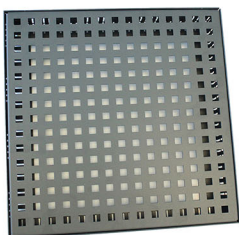

### Technische Daten

- **Verpackungseinheit:** 1 Stück
- **Marke:** Kantfuchs24 Exklusiv
- **Material:** Magnelis®
- **Stärke :** 2 mm
- **Max Länge (mm):** 400
- **Gewicht:** 3,2 kg (oben & unten)
- **Ausführung:** Komplett, nur Trittblech, nur Auffangwanne
- **Farbe:** Natur, Weißaluminium, Anthrazit