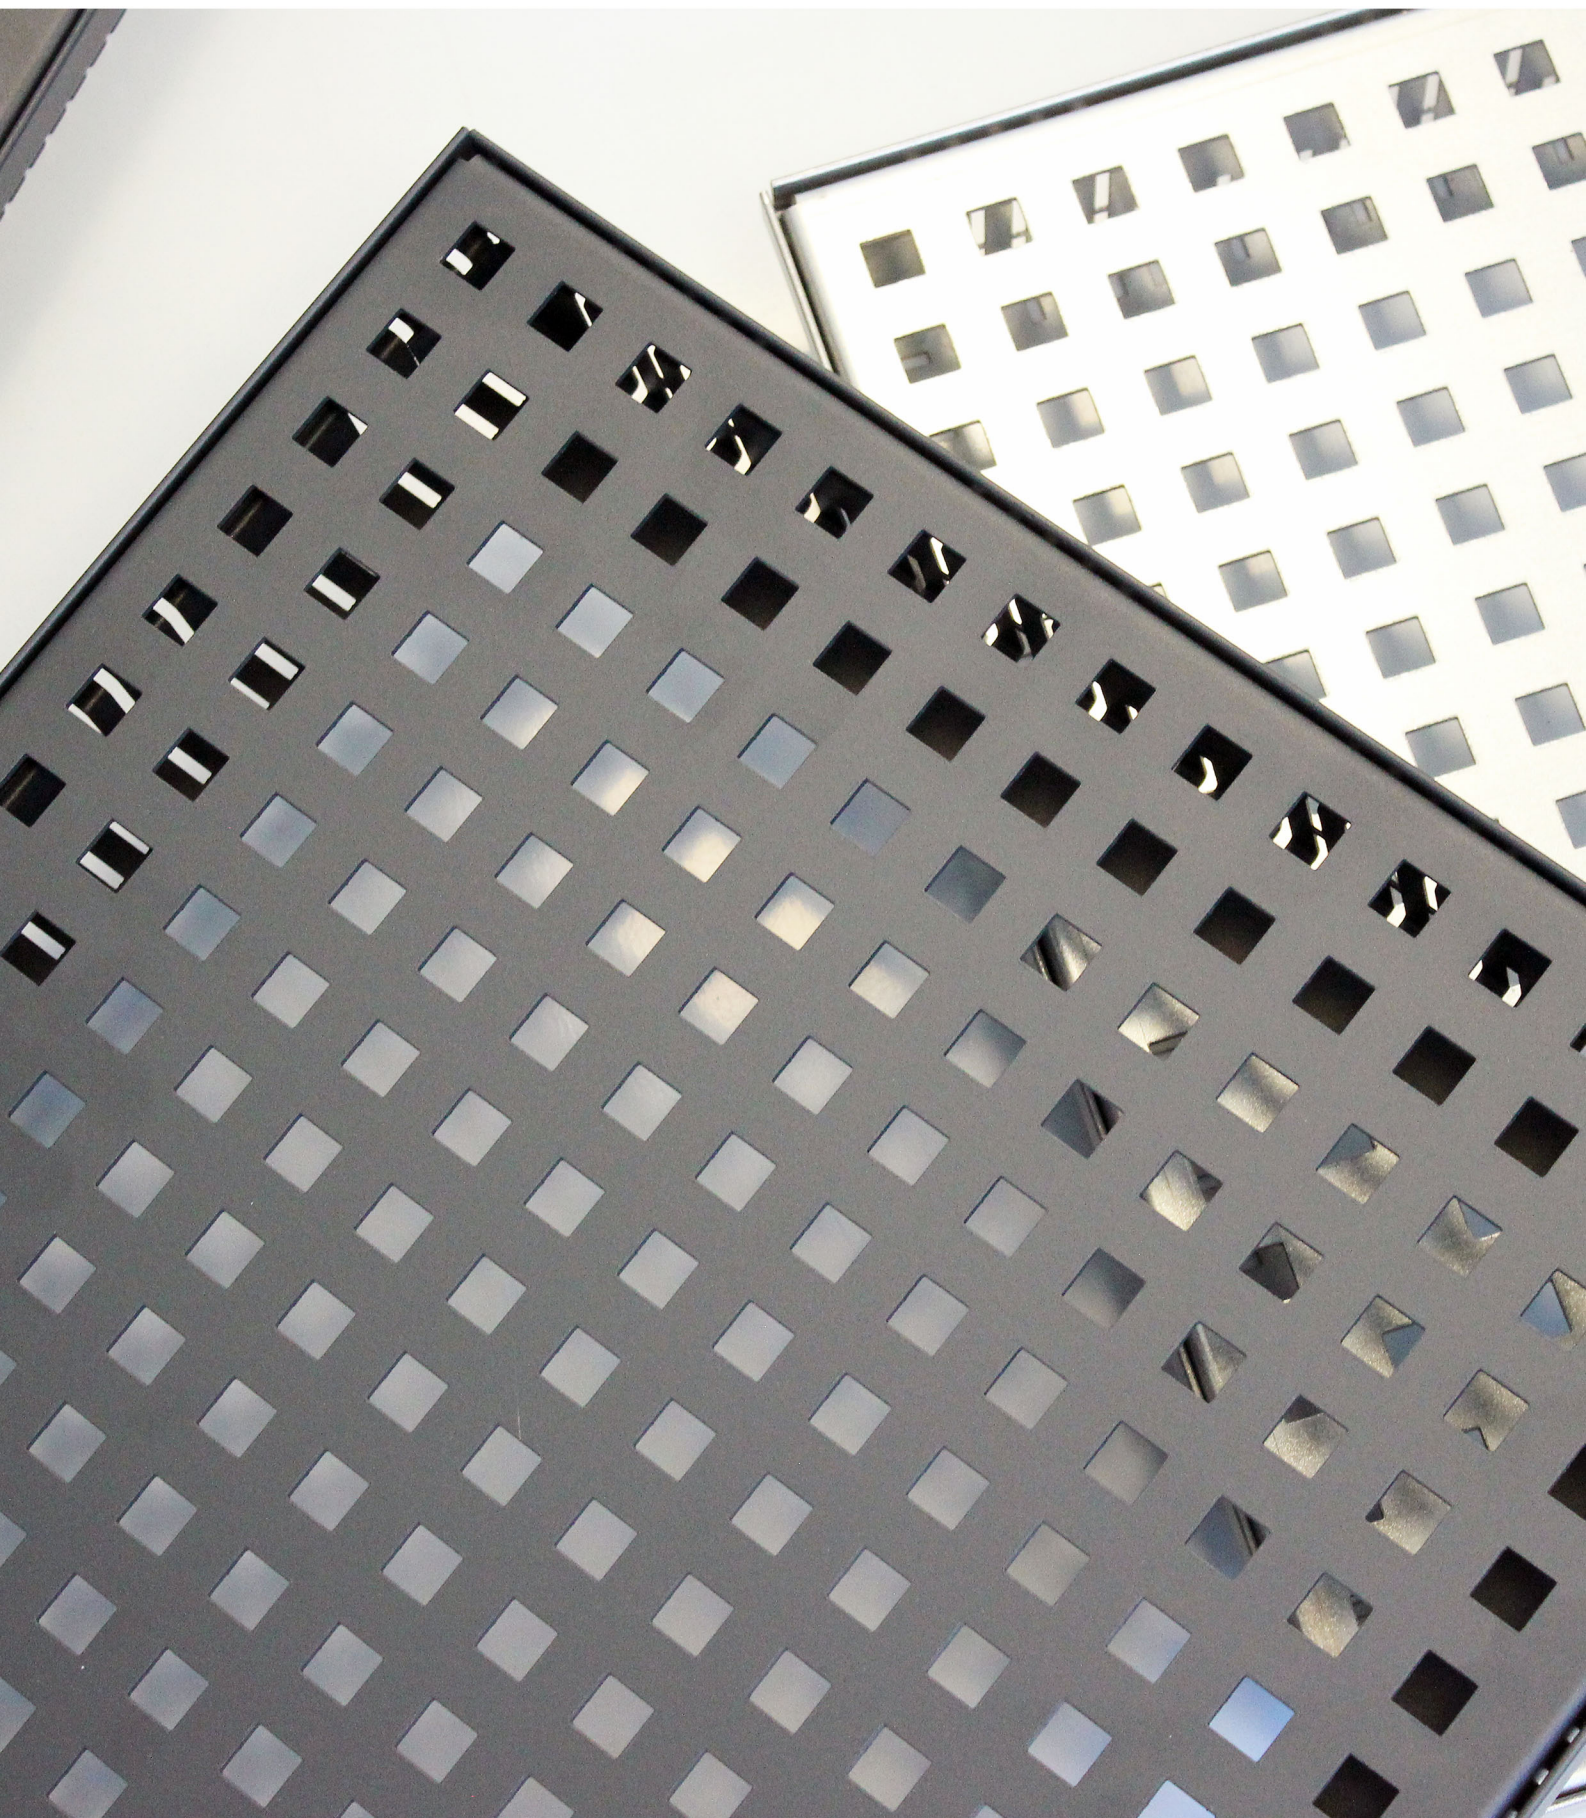

Produktdatenblatt

Terrassenrost PRO Style, exklusiv by Kantfuchs24.

SmartFox GmbH
Klosterhofweg 52
41199 Mönchengladbach

Tel: +49 2166 39990-40
Fax: +49 2166 39990-49
E-Mail: info@kantfuchs24.de