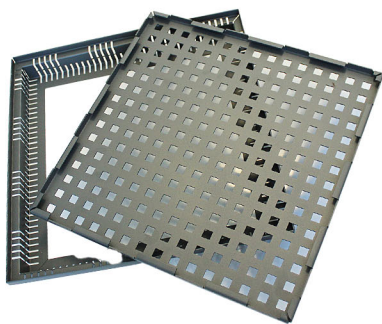

## Terrassenrost PRO Style, exklusiv by Kantfuchs24.

Am Boden und seitlich geschlitzte Entwässerungsrinnen zum Einbau vor Türaustritten oder entlang der Fassaden.

### Technische Daten

- **Verpackungseinheit:** 1 Stück
- **Marke:** Kantfuchs24 Exklusiv
- **Material:** Magnelis®
- **Stärke :** 2 mm
- **Max Länge (mm):** 400
- **Gewicht:** 3,2 kg (oben & unten)
- **Ausführung:** Komplett, nur Trittblech, nur Auffangwanne
- **Farbe:** Natur, Weißaluminium, Anthrazit

### Pro Style Magnelis®-Beschichtung

Die **Terrassenrost PRO Style**, exklusiv by Kantfuchs24 mit **Magnelis®-Beschichtung** stellt eine innovative und gleichzeitig ökologisch nachhaltige Lösung für die moderne Wasserableitung dar, welche einen **außergewöhnlichen Korrosionsschutz** bietet (bis zu **50 Jahre**). Sie zeichnet sich durch eine **längere Lebensdauer** und geringere Wartungskosten aus, was sie somit auch wirtschaftlich zu einer attraktiven Option für Ihre Bau-Projekte macht.

### Vorschlag für Ausschreibung

Innovativer und ökologisch nachhaltiger Entwässerungsrost PRO Style, exklusiv by Kantfuchs24 mit Magnelis® Beschichtung aus feuerverzinktem Stahl, trittstabil, mit geschlitztem Kiesfangrahmen, (Farbe), 400 x 400mm.